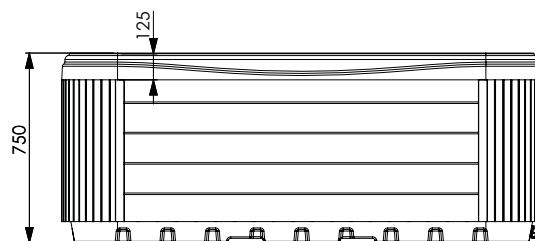

1. pompa idromassaggio
2. pannello di controllo
3. scatola di controllo
4. ozonizzatore
5. deviatore d'acqua
6. regolatore d'aria
7. collegamento elettrico
8. scarico
9. getto
10. aspirazione
11. cella filtro
14. amplificatore audio bluetooth con trasformatore
17. cuscino poggiatesta

Dati tecnici	
dimensioni	2130 x 1600 x 750 mm
seduta reclinata / posti	2 reclinati / 1 seduto
peso / volume acqua	250 kg / 660 l
rivestimento esterno	HorizontSide protezione UV / effetto legno
rinforzo	poliuretano
isolamento	Polyfoam (1 cm)
scarico	1 bocchetta sul fondo
alimentazione	1 x 16 A 230 V 50 Hz - standard di fabbrica 1 x 32 A 230 V 50 Hz
controller	Gecko (IN.YJ-2)
pannello di controllo	Easy4
numero getti	37
riscaldamento	3 kW - versione standard 2 kW - versione Plug&Play
pompa di circolazione	1 x 2 hp doppia velocità
cartuccia filtro	1 Superfine paper filter
sanificazione dell'acqua	ozono
illuminazione	12 fari LED
poggiatesta	2
Mymusic™ 2.0 sound system	fisso
copertura termica	sì

OPTIONAL

smartphone
App

Spaziano
tray

easy thermal
cover lifter

towel bar

Wellistep

Spa
umbrella

wooden Spa
step dark grey

Spa filter
cleaning system

Spa bag

scandinavian
insulation

stainless
steel railing

Plug&Play

Spa grip