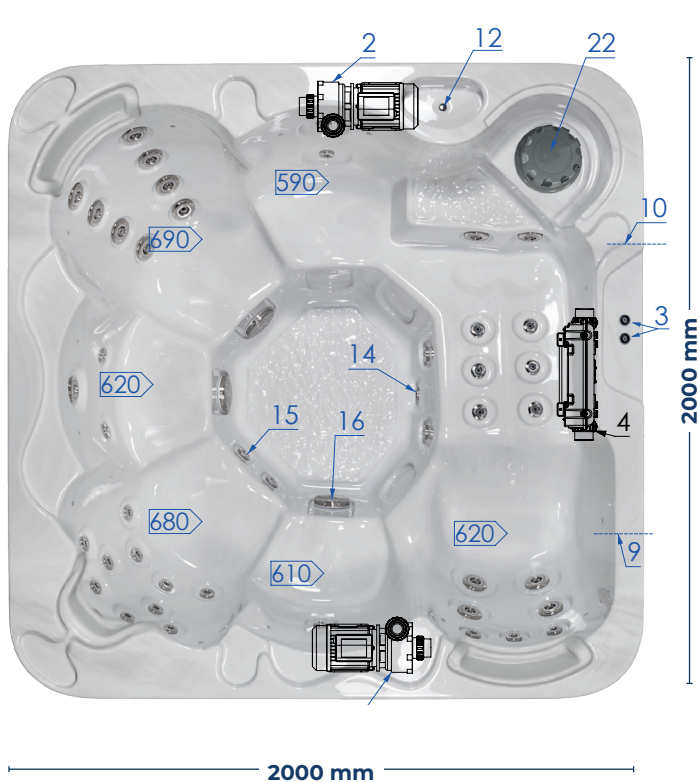

Holiday Let Spa

POOL'S

2000 × 2000 × 870 mm

Spa modello Holiday Let Spa: tranquillità - user friendly. Soluzione perfetta per pensioni, appartamenti e case vacanza. Ha solo 2 singoli tasti sul pannello di controllo posizionato in alto, in questo modo i clienti/bagnanti non devono preoccuparsi della programmazione in quanto possono solo avviare e fermare la funzione massaggio e controllare le luci LED. Il ciclo di filtrazione, la temperatura dell'acqua e altre impostazioni possono essere impostate grazie al pannello di controllo nascosto sotto al pannello laterale, oppure dall'applicazione del cellulare. Un dosatore di cloro automatico garantisce acqua cristallina senza sforzo.

Colori disponibili

Rivestimento esterno

Colore acrilico

Grey

Sterling
Silver

descrizione

€

HOLIDAY LET SPA - Plug&Play

8.320,00

1. pompa idromassaggio 1 velocità
2. pompa idromassaggio 2 velocità
3. pulsanti di accensione idromassaggi / luci LED
4. scatola di controllo
9. collegamento elettrico
10. scarico
12. scarico porta bevande
14. getto
15. getto di circolazione
16. aspirazione
22. filtro spa

Dati tecnici	
dimensioni	2000 x 2000 x 870 mm
seduta reclinata / posti	5 reclinati / 1 seduto
peso / volume acqua	350 kg / 1.150 l
rivestimento esterno	HorizontSide protezione UV / effetto legno
rinforzo	poliuretano
isolamento	Polyfoam (1 cm)
scarico	1 bocchetta sul fondo
alimentazione	1 x 16 A 230 V 50 Hz - standard di fabbrica
controller	Gecko (IN.YJ-2)
pannello di controllo	Easy4
numero getti	46
riscaldamento	2 kW
pompa di circolazione	2 x 1,5 hp doppia velocità
cartuccia filtro	1 Superfine paper filter
sanificazione dell'acqua	cloro
illuminazione	15 fari LED
poggiatesta	3
copertura termica	sì