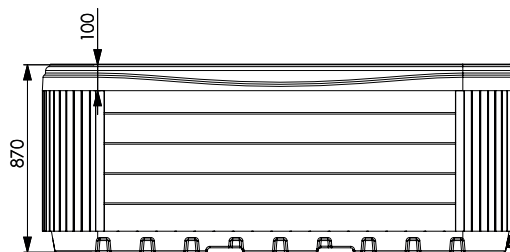

1. pompa idromassaggio 1 velocità
2. pompa idromassaggio 2 velocità
3. pulsanti di accensione idromassaggi / luci LED
4. scatola di controllo
9. collegamento elettrico
10. scarico
12. scarico porta bevande
14. getto
15. getto di circolazione
16. aspirazione
22. filtro spa

Dati tecnici	
dimensioni	2000 x 2000 x 870 mm
seduta reclinata / posti	5 reclinati / 1 seduto
peso / volume acqua	350 kg / 1.150 l
rivestimento esterno	HorizontSide protezione UV / effetto legno
rinforzo	poliuretano
isolamento	Polyfoam (1 cm)
scarico	1 bocchetta sul fondo
alimentazione	1 x 16 A 230 V 50 Hz - standard di fabbrica
controller	Gecko (IN.YJ-2)
pannello di controllo	Easy4
numero getti	46
riscaldamento	2 kW
pompa di circolazione	2 x 1,5 hp doppia velocità
cartuccia filtro	1 Superfine paper filter
sanificazione dell'acqua	cloro
illuminazione	15 fari LED
poggiatesta	3
copertura termica	sì

OPTIONAL

- easy thermal cover lifter
- Spaziano tray
- Wellistep
- towel bar
- wooden Spa step dark grey
- Spa umbrella
- Spa bag
- Spa filter cleaning system
- stainless steel railing
- scandinavian insulation
- Spa grip